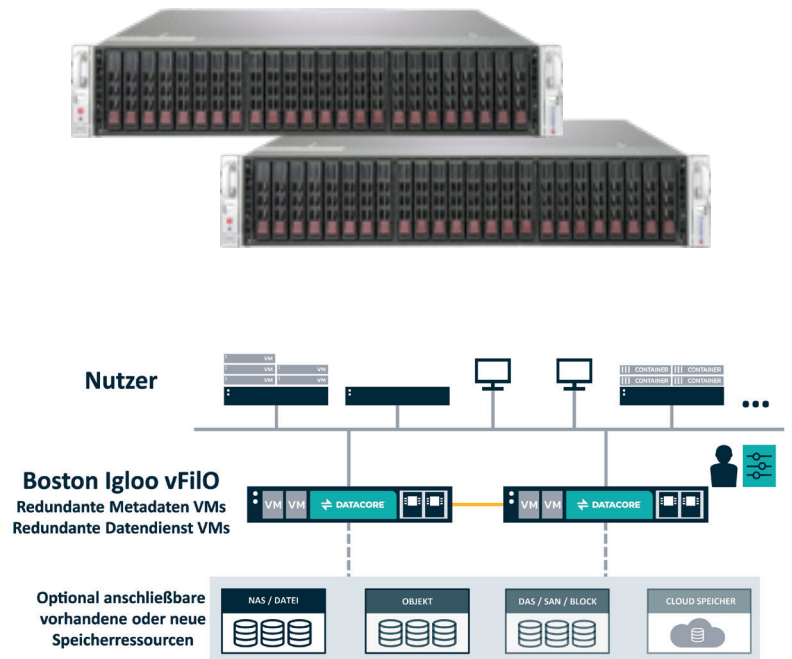

KEY FEATURES

Enterprise Software-Defined Storage Komplettlösung

Hochverfügbarer Aufbau

Hersteller zertifizierte Boston Building Blocks

Flexibles Scale-up & Scale-out

Hochwertige Datendienste wie Snapshots oder Replikation & Wiederherstellung

Dynamische und automatische Platzierung der Daten auf den am besten geeigneten Speicher

Unterstützt NFS & SMB und S3-Protokolle für die Datenspeicherung

Erweiterbare Metadaten erlauben automatisiertes Management auf Datei-Ebene

On-Premise sowie Cloud Storage im laufenden Betrieb

BOSTON IGLOO-VFILO

SOFTWARE-DEFINED STORAGE FÜR FILE UND OBJECT

Boston Igloo vFILO ist eine Software-Defined Storage Komplettlösung basierend auf vFILO von DataCore. Mit ihr können Sie alle Ihre Datei- und Objektdaten in einem globalen Namensraum bündeln und zentral verwalten. Dadurch profitieren Sie von beispielloser Transparenz und Kontrolle über Ihre Daten, die auf diversen On-Premise- und Cloudspeicher abgelegt sind.

vFILO fasst Ihre vorhandene Speicherhardware unter einem zentralen Management zusammen. Das erlaubt Ihnen über automatisch umgesetzte Regeln festzulegen, wie und wo Sie Ihren Daten speichern. So können Sie Ihre Kapazitätszuweisung und -nutzung auf den Geräten optimieren sowie Kapazitätserweiterungen im laufenden Betrieb durchführen. Profitieren Sie von der Flexibilität und dem Investitionsschutz, bestehende Systeme gemeinsam mit der Igloo vFILO Lösung, einfach nutzen zu können.

Durch den Multi-Protokollsupport für die Datenspeicherung können Sie Ihre Hybrid Cloud Strategie direkt umsetzen. Die Dateien können anhand Ihrer zuvor definierten Regeln ausgelagert oder wieder zurückgeholt werden. Dies erfolgt dynamisch mit Hilfe des Features 'Automatische Platzierung' und ist vollkommen transparent für die Nutzer. Die Igloo vFILO Appliances sind selbstverständlich DataCore zertifiziert und werden schlüsselfertig ausgeliefert.