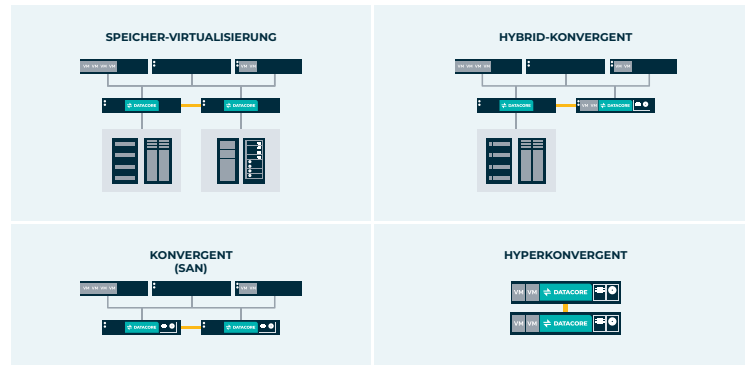

KEY FEATURES

- Enterprise Software-Defined Storage Komplettlösung
- Hochverfügbarer Aufbau mit synchronen Datenspiegel, transparenten Failover und automatischen Failback
- Hersteller zertifizierte Boston Building Blocks
- Flexibles Scale-up & Scale-out
- Verbesserte Performance durch RAM Caching, Parallel I/O sowie Auto-Tiering
- Hochwertige Datendienste wie Snapshots, Deduplizierung/Komprimierung und Thin Provisioning
- Daten Migration, Replikation & Wiederherstellung im laufenden Betrieb

BOSTON IGLOO-SANSYMPHONY

SOFTWARE-DEFINED STORAGE FÜR SAN- UND HYPERCONVERGED UMGEBUNGEN

Boston Igloo-SANsymphony ist eine Software-Defined Speicher-Lösung basierend auf SANsymphony von DataCore. Mit ihr können Sie die Kapazitätsbereitstellung und die Datenplatzierung in komplexen Speicherumgebungen (mit SAN, DAS, HCI oder JBOD) zentral und automatisch verwalten. Mit einer Speichervirtualisierungstechnologie auf Blockebene und einer Vielzahl von Datendiensten bietet Ihnen der Boston Igloo-SANsymphony ultimative Flexibilität bei der Speicherung und beim Schutz Ihrer Daten.

Boston Igloo-SANsymphony fasst Ihre vorhandene Speicherhardware unter einem zentralen und virtualisierten Management zusammen mit dem Ihr Speicherplatz optimal ausgenutzt werden kann. So kann die Kapazitätszuweisung und -nutzung auf den Geräten optimiert sowie Kapazitätserweiterungen im laufenden Betrieb durchgeführt werden. Zudem ist ebenso auch eine Datenmigration ohne Betriebsunterbrechung jederzeit möglich. Profitieren Sie von der Flexibilität und dem Investitionsschutz, bestehende Systeme gemeinsam mit der Igloo-SANsymphony Lösung von Boston, einfach nutzen zu können.

Aufgrund der virtualisierten Storage Umgebung steigt die Leistung der Speicherauslastung- sowie Zuteilung sofort und wird zugleich deutlich optimiert. Die Igloo-SANsymphony Appliances sind für Hochverfügbarkeits-Lösungen konzipiert, selbstverständlich DataCore zertifiziert und werden schlüsselfertig ausgeliefert.